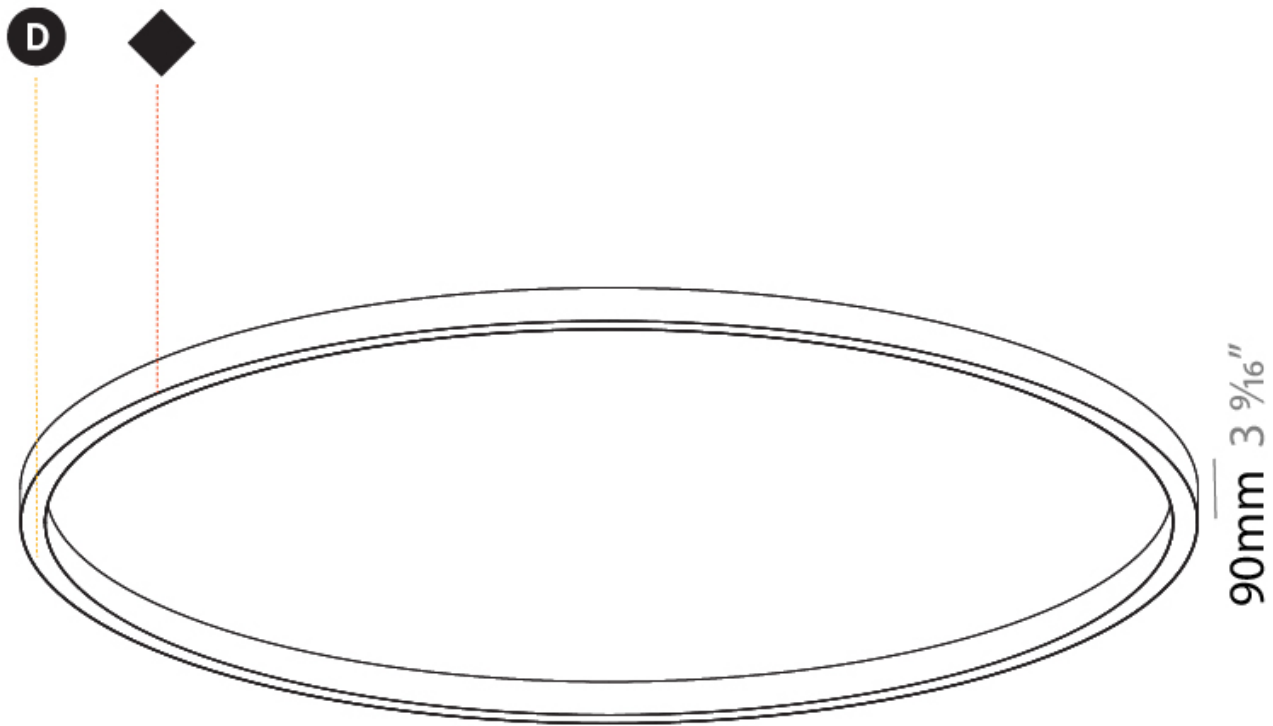

DATE

Ø 5070mm 199 5/8"

Ø 5200mm 204 3/4 "

A